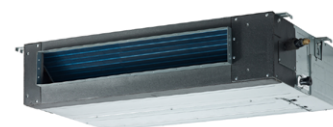

MTIU-09HWFNX(GA) - MTIU-18HWFNX