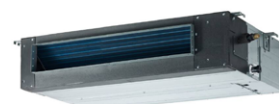

Kanálové splity R32

- Nástenný ovládač
- Kompaktný rozmer
- Statický tlak: 12k, 18k, 24k, 25Pa, 36k, 37Pa, 48k, 55k: 50Pa

Typ	Vnút. jed. Panel Vonk. jed.	Menovitý výkon [kW]	Energetická trieda	Cenniková cena bez DPH €		
					SEER (chladenie)	SCOP (kúrenie)
MTI-12HWFN8-SP	MTIU-12HWFNX	3,5		1 320,00		
	MOX230-12HFN8-QDO				5,6 (A+)	4,0 (A+)
MTI-18HWFN8-SP	MTIU-18HWFNX	5,3		1 610,00		
	MOX330U-18HFN8-QDO				6,1 (A++)	4,0 (A+)
MTI-24HWFN8-SP	MTIU-24HWFNX	7,1		2 090,00		
	MOX430U-24HFN8-QDO				6,1 (A++)	4,0 (A+)
MTI-36HWFN8-SP	MTIU-36HWFNX	10,5		3 310,00		
	MOD30U-36HFN8-RDO				6,1 (A++)	4,0 (A+)
MTI-48HWFN8-SP	MTIU-48HWFNX	14,1		3 690,00		
	MOE30U-48HFN8-RDO				6,1 (A++)	4,0 (A+)
MTI-55HWFN8-SP	MTIU-55HWFNX	16,1		3 920,00		
	MOE30U-55HFN8-RDO				6,1 (A++)	4,0 (A+)